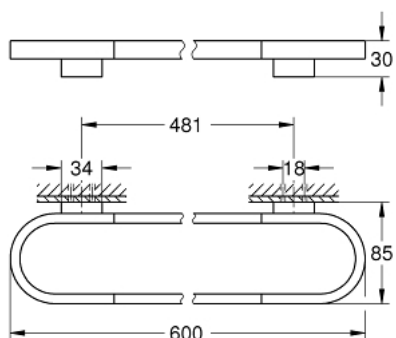

41 056 DA0 SELECTION ДЕРЖАТЕЛЬ БАННОГО ПОЛОТЕНЦА

ОПИСАНИЕ ПРОДУКТА

- Colour: теплый закат, глянец
- металл
- длина 600 мм
- скрытое крепление
- для стеклянной полочки (41 057)
- GROHE LongLife finish - стойкое долговечное покрытие