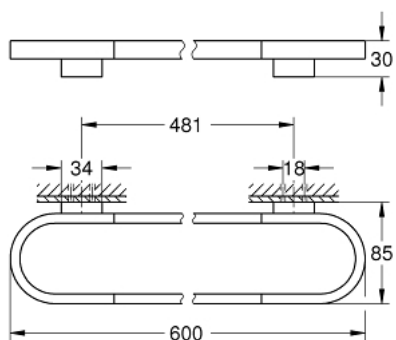

## 41 056 DC0 SELECTION ДЕРЖАТЕЛЬ БАННОГО ПОЛОТЕНЦА

### ОПИСАНИЕ ПРОДУКТА

- Colour: суперсталь
- металл
- длина 600 мм
- скрытое крепление
- для стеклянной полочки (41 057)
- GROHE LongLife finish - стойкое долговечное покрытие