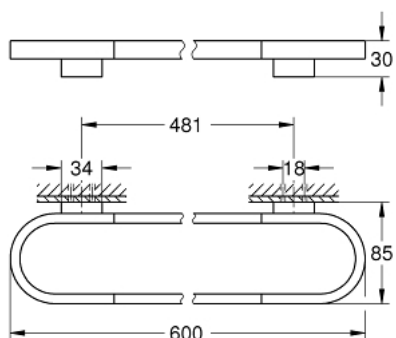

## 41 056 DL0 SELECTION ДЕРЖАТЕЛЬ БАННОГО ПОЛОТЕНЦА

### ОПИСАНИЕ ПРОДУКТА

- Colour: теплый закат, матовый
- металл
- длина 600 мм
- скрытое крепление
- для стеклянной полочки (41 057)
- GROHE LongLife finish - стойкое долговечное покрытие