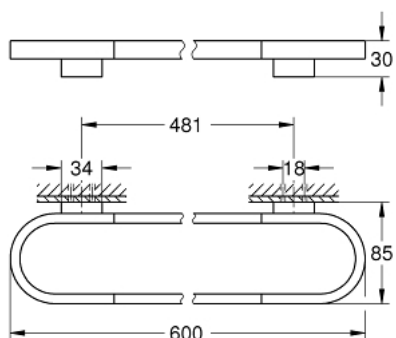

41 056 EN0 SELECTION ДЕРЖАТЕЛЬ БАННОГО ПОЛОТЕНЦА

ОПИСАНИЕ ПРОДУКТА

- Colour: никель, матовый
- металл
- длина 600 мм
- скрытое крепление
- для стеклянной полочки (41 057)
- GROHE LongLife finish - стойкое долговечное покрытие