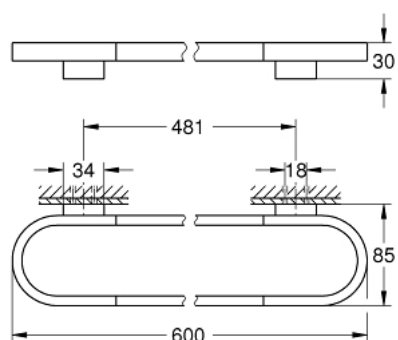

## 41 056 GL0 SELECTION ДЕРЖАТЕЛЬ БАННОГО ПОЛОТЕНЦА

### ОПИСАНИЕ ПРОДУКТА

- Colour: холодный рассвет, глянец
- металл
- длина 600 мм
- скрытое крепление
- для стеклянной полочки (41 057)
- GROHE LongLife finish - стойкое долговечное покрытие