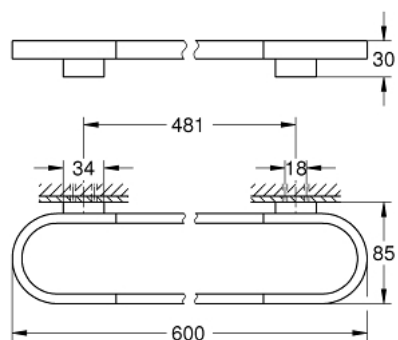

41 056 GN0 SELECTION ДЕРЖАТЕЛЬ БАННОГО ПОЛОТЕНЦА

ОПИСАНИЕ ПРОДУКТА

- Colour: холодный рассвет, матовый
- металл
- длина 600 мм
- скрытое крепление
- для стеклянной полочки (41 057)
- GROHE LongLife finish - стойкое долговечное покрытие