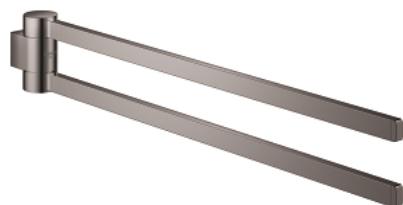

41 063 A00 SELECTION ДЕРЖАТЕЛЬ ДЛЯ ПОЛОТЕНЦА, ПОВОРОТНЫЙ

ОПИСАНИЕ ПРОДУКТА

- Colour: темный графит, глянец
- металл
- длина 441 мм (функциональная длина 400 мм)
- две рукоятки
- скрытое крепление
- GROHE LongLife finish - стойкое долговечное покрытие