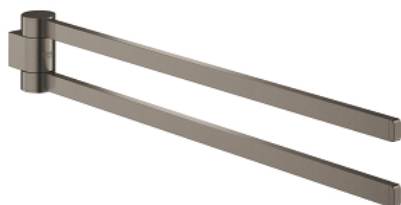

## 41 063 AL0 SELECTION ДЕРЖАТЕЛЬ ДЛЯ ПОЛОТЕНЦА, ПОВОРОТНЫЙ

### ОПИСАНИЕ ПРОДУКТА

- Colour: темный графит, матовый
- металл
- длина 441 мм (функциональная длина 400 мм)
- две рукоятки
- скрытое крепление
- GROHE LongLife finish - стойкое долговечное покрытие