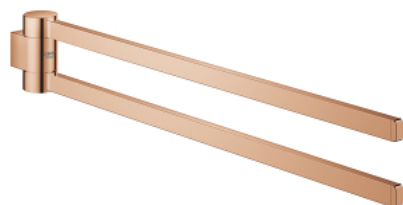

41 063 DA0 SELECTION ДЕРЖАТЕЛЬ ДЛЯ ПОЛОТЕНЦА, ПОВОРОТНЫЙ

ОПИСАНИЕ ПРОДУКТА

- Colour: теплый закат, глянец
- металл
- длина 441 мм (функциональная длина 400 мм)
- две рукоятки
- скрытое крепление
- GROHE LongLife finish - стойкое долговечное покрытие