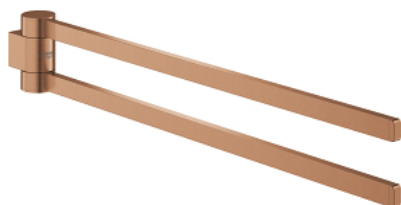

41 063 DL0 SELECTION ДЕРЖАТЕЛЬ ДЛЯ ПОЛОТЕНЦА, ПОВОРОТНЫЙ

ОПИСАНИЕ ПРОДУКТА

- Colour: теплый закат, матовый
- металл
- длина 441 мм (функциональная длина 400 мм)
- две рукоятки
- скрытое крепление
- GROHE LongLife finish - стойкое долговечное покрытие