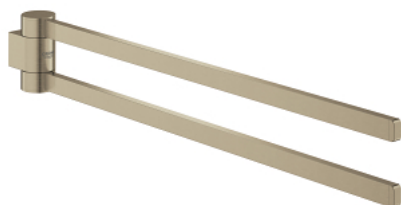

## 41 063 EN0 SELECTION ДЕРЖАТЕЛЬ ДЛЯ ПОЛОТЕНЦА, ПОВОРОТНЫЙ

### ОПИСАНИЕ ПРОДУКТА

- Colour: никель, матовый
- металл
- длина 441 мм (функциональная длина 400 мм)
- две рукоятки
- скрытое крепление
- GROHE LongLife finish - стойкое долговечное покрытие