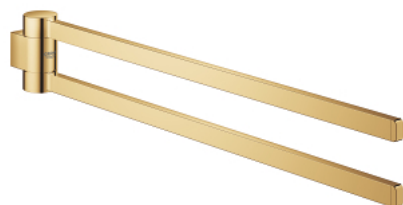

41 063 GL0 SELECTION ДЕРЖАТЕЛЬ ДЛЯ ПОЛОТЕНЦА, ПОВОРОТНЫЙ

ОПИСАНИЕ ПРОДУКТА

- Colour: холодный рассвет, глянец
- металл
- длина 441 мм (функциональная длина 400 мм)
- две рукоятки
- скрытое крепление
- GROHE LongLife finish - стойкое долговечное покрытие