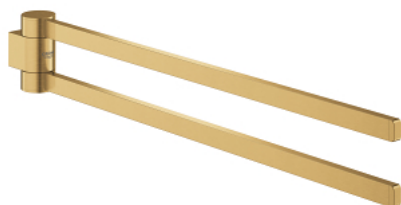

41 063 GN0 SELECTION ДЕРЖАТЕЛЬ ДЛЯ ПОЛОТЕНЦА, ПОВОРОТНЫЙ

ОПИСАНИЕ ПРОДУКТА

- Colour: холодный рассвет, матовый
- металл
- длина 441 мм (функциональная длина 400 мм)
- две рукоятки
- скрытое крепление
- GROHE LongLife finish - стойкое долговечное покрытие