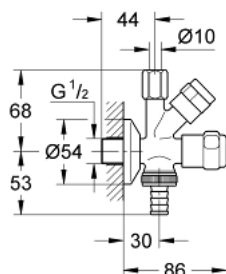

41 073 000 WAS® КОМБИНИРОВАННЫЙ УГЛОВОЙ ВЕНТИЛЬ 1/2"

ОПИСАНИЕ ПРОДУКТА

- Colour: хром
- настенный монтаж
- Керамический вентиль для запорного подсоединения медной трубки
- резервуар для смазки 3/8" для запорного подсоединения шланга
- обратный клапан
- с защитой от обратного потока
- GROHE LongLife finish - стойкое долговечное покрытие

41 073 000 WAS® КОМБИНИРОВАННЫЙ УГЛОВОЙ ВЕНТИЛЬ 1/2"

ЗАПАСНЫЕ ЧАСТИ

- 1: Вентиль 3/8" (Spare part-nr. 41816000)
- 1.1: Переходник-защелка (Spare part-nr. 4184200M)
- 2: Воздушный клапан 3/4" (Spare part-nr. 41239000)*
- 3: Заглушка 3/4" (Spare part-nr. 41826000)*
- 4: Рычаг (Spare part-nr. 41000000)*
- * Optional accessories