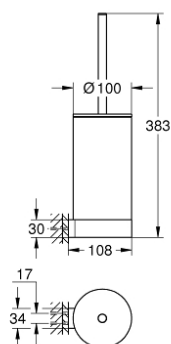

41 076 000 SELECTION ТУАЛЕТНЫЙ ЁРШИК С ДЕРЖАТЕЛЕМ

ОПИСАНИЕ ПРОДУКТА

- Colour: хром
- стекло / металл
- настенный монтаж
- скрытое крепление
- GROHE LongLife Finish - стойкое долговечное покрытие

41 076 000 SELECTION ТУАЛЕТНЫЙ ЁРШИК С ДЕРЖАТЕЛЕМ

ЗАПАСНЫЕ ЧАСТИ

- 1: Запасной ёршик (Spare part-nr. 40951000)
- 1.1: Запасная головка ёршика (Spare part-nr. 40791001)
- 2: Запасной стакан (Spare part-nr. 40993000)