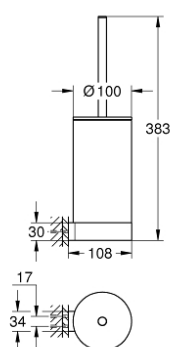

41 076 A00 SELECTION ТУАЛЕТНЫЙ ЁРШИК С ДЕРЖАТЕЛЕМ

ОПИСАНИЕ ПРОДУКТА

- Colour: темный графит, глянец
- стекло / металл
- настенный монтаж
- скрытое крепление
- GROHE LongLife finish - стойкое долговечное покрытие

41 076 A00 SELECTION ТУАЛЕТНЫЙ ЁРШИК С ДЕРЖАТЕЛЕМ

ЗАПАСНЫЕ ЧАСТИ

- 1: Запасной ёршик (Spare part-nr. 40951A00)
- 1.1: Запасная головка ёршика (Spare part-nr. 40791KS1)
- 2: Запасной стакан (Spare part-nr. 40993000)