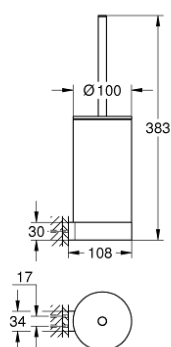

## 41 076 AL0 SELECTION ТУАЛЕТНЫЙ ЁРШИК С ДЕРЖАТЕЛЕМ

### ЗАПАСНЫЕ ЧАСТИ

- 1: Запасной ёршик (Spare part-nr. 40951AL0)
- 1.1: Запасная головка ёршика (Spare part-nr. 40791KS1)
- 2: Запасной стакан (Spare part-nr. 40993000)