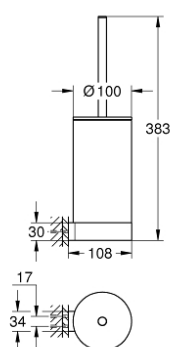

## 41 076 BE0 SELECTION ТУАЛЕТНЫЙ ЁРШИК С ДЕРЖАТЕЛЕМ

### ЗАПАСНЫЕ ЧАСТИ

- 1: Запасной ёршик (Spare part-nr. 40951BE0)
- 1.1: Запасная головка ёршика (Spare part-nr. 40791KS1)
- 2: Запасной стакан (Spare part-nr. 40993000)