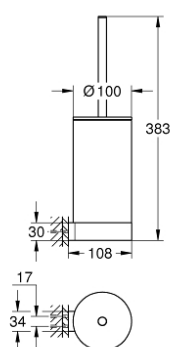

41 076 DA0 SELECTION ТУАЛЕТНЫЙ ЁРШИК С ДЕРЖАТЕЛЕМ

ОПИСАНИЕ ПРОДУКТА

- Colour: теплый закат, глянец
- стекло / металл
- настенный монтаж
- скрытое крепление
- GROHE LongLife finish - стойкое долговечное покрытие

41 076 DA0 SELECTION ТУАЛЕТНЫЙ ЁРШИК С ДЕРЖАТЕЛЕМ

ЗАПАСНЫЕ ЧАСТИ

- 1: Запасной ёршик (Spare part-nr. 40951DA0)
- 1.1: Запасная головка ёршика (Spare part-nr. 40791KS1)
- 2: Запасной стакан (Spare part-nr. 40993000)