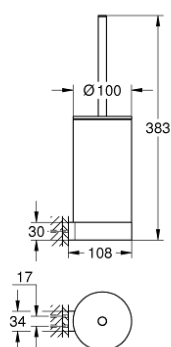

## 41 076 DC0 SELECTION ТУАЛЕТНЫЙ ЁРШИК С ДЕРЖАТЕЛЕМ

### ЗАПАСНЫЕ ЧАСТИ

- 1: Запасной ёршик (Spare part-nr. 40951DC0)
- 1.1: Запасная головка ёршика (Spare part-nr. 40791KS1)
- 2: Запасной стакан (Spare part-nr. 40993000)