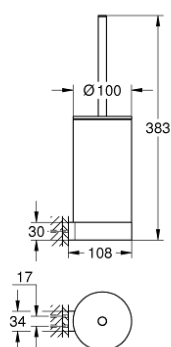

## 41 076 DL0 SELECTION ТУАЛЕТНЫЙ ЁРШИК С ДЕРЖАТЕЛЕМ

### ЗАПАСНЫЕ ЧАСТИ

- 1: Запасной ёршик (Spare part-nr. 40951DL0)
- 1.1: Запасная головка ёршика (Spare part-nr. 40791KS1)
- 2: Запасной стакан (Spare part-nr. 40993000)