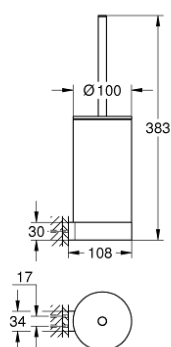

41 076 EN0 SELECTION ТУАЛЕТНЫЙ ЁРШИК С ДЕРЖАТЕЛЕМ

ОПИСАНИЕ ПРОДУКТА

- Colour: никель, матовый
- стекло / металл
- настенный монтаж
- скрытое крепление
- GROHE LongLife finish - стойкое долговечное покрытие

41 076 EN0 SELECTION ТУАЛЕТНЫЙ ЁРШИК С ДЕРЖАТЕЛЕМ

ЗАПАСНЫЕ ЧАСТИ

- 1: Запасной ёршик (Spare part-nr. 40951EN0)
- 1.1: Запасная головка ёршика (Spare part-nr. 40791KS1)
- 2: Запасной стакан (Spare part-nr. 40993000)