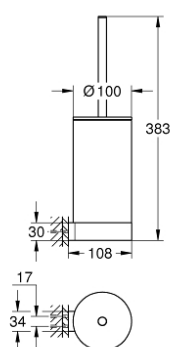

41 076 GL0 SELECTION ТУАЛЕТНЫЙ ЁРШИК С ДЕРЖАТЕЛЕМ

ОПИСАНИЕ ПРОДУКТА

- Colour: холодный рассвет, глянец
- стекло / металл
- настенный монтаж
- скрытое крепление
- GROHE LongLife finish - стойкое долговечное покрытие

41 076 GL0 SELECTION ТУАЛЕТНЫЙ ЁРШИК С ДЕРЖАТЕЛЕМ

ЗАПАСНЫЕ ЧАСТИ

- 1: Запасной ёршик (Spare part-nr. 40951GL0)
- 1.1: Запасная головка ёршика (Spare part-nr. 40791KS1)
- 2: Запасной стакан (Spare part-nr. 40993000)