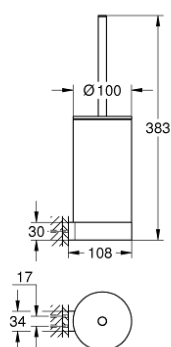

41 076 GN0 SELECTION ТУАЛЕТНЫЙ ЁРШИК С ДЕРЖАТЕЛЕМ

ОПИСАНИЕ ПРОДУКТА

- Colour: холодный рассвет, матовый
- стекло / металл
- настенный монтаж
- скрытое крепление
- GROHE LongLife finish - стойкое долговечное покрытие

41 076 GN0 SELECTION ТУАЛЕТНЫЙ ЁРШИК С ДЕРЖАТЕЛЕМ

ЗАПАСНЫЕ ЧАСТИ

- 1: Запасной ёршик (Spare part-nr. 40951GN0)
- 1.1: Запасная головка ёршика (Spare part-nr. 40791KS1)
- 2: Запасной стакан (Spare part-nr. 40993000)