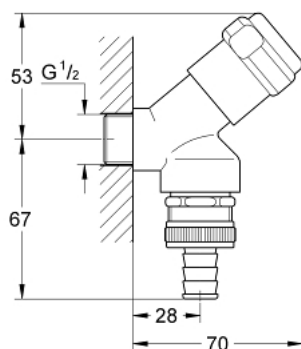

41 190 000 КОМБИНИРОВАННЫЙ ВЕНТИЛЬ 1/2"

ОПИСАНИЕ ПРОДУКТА

- Colour: хром
- настенный монтаж
- наклонная модель сиденья
- with safety unit type HD (pipe ventilating valve combined with non-return valve)
- резервуар для смазки 1/2" для запорного подсоединения шланга
- с защитой от обратного потока
- GROHE LongLife Finish - стойкое долговечное покрытие

41 190 000 КОМБИНИРОВАННЫЙ ВЕНТИЛЬ 1/2"

ЗАПАСНЫЕ ЧАСТИ

1: Вентиль 1/2" (Spare part-nr. 41818000)

1.1: Переходник-защелка (Spare part-nr. 4184200M)

2: Kegel (Spare part-nr. 41835000)

3: Рычаг (Spare part-nr. 41000000)*