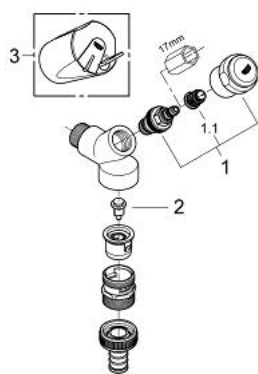

41 190 000 КОМБИНИРОВАННЫЙ ВЕНТИЛЬ 1/2"

ОПИСАНИЕ ПРОДУКТА

- Colour: хром
- настенный монтаж
- наклонная модель сиденья
- with safety unit type HD (pipe ventilating valve combined with non-return valve)
- резервуар для смазки 1/2" для запорного подсоединения шланга
- с защитой от обратного потока
- GROHE LongLife Finish - стойкое долговечное покрытие

41 190 000 КОМБИНИРОВАННЫЙ ВЕНТИЛЬ 1/2"

ЗАПАСНЫЕ ЧАСТИ

1: Вентиль 1/2" (Spare part-nr. 41818000)

1.1: Переходник-защелка (Spare part-nr. 4184200M)

2: Kegel (Spare part-nr. 41835000)

3: Рычаг (Spare part-nr. 41000000)*