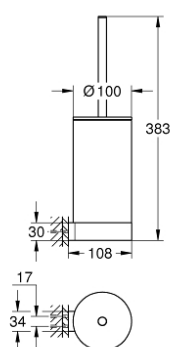

41 215 KF0 SELECTION ТУАЛЕТНЫЙ ЁРШИК С ДЕРЖАТЕЛЕМ

ОПИСАНИЕ ПРОДУКТА

- Colour: фантомный чёрный
- стекло / металл
- настенный монтаж
- скрытое крепление
- профессиональная серия

41 215 KF0 SELECTION ТУАЛЕТНЫЙ ЁРШИК С ДЕРЖАТЕЛЕМ

ЗАПАСНЫЕ ЧАСТИ

- 1: Запасной ёршик (Spare part-nr. 40951KF0)
- 1.1: Запасная головка ёршика (Spare part-nr. 40791001)
- 2: Запасной стакан (Spare part-nr. 40993000)