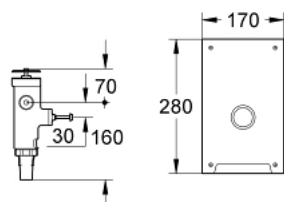

42 902 000 СМЫВНОЕ УСТРОЙСТВО ПОД ДАВЛЕНИЕМ ДЛЯ УНИТАЗА

ОПИСАНИЕ ПРОДУКТА

- Colour: хром
- для скрытого монтажа
- подключение 3/4"
- регулировка объёма смыва от 6 до 9 л
- накладная панель из нержавеющей стали
- без предохранителя
- без смывной трубки
- для замены на модель 663.04.200 (G1)

42 902 000 СМЫВНОЕ УСТРОЙСТВО ПОД ДАВЛЕНИЕМ ДЛЯ УНИТАЗА

ЗАПАСНЫЕ ЧАСТИ

1: **Накладная панель смыва** (Spare part-nr. 43176000)

2: Резьбовое соединение (Spare part-nr. 43269000)