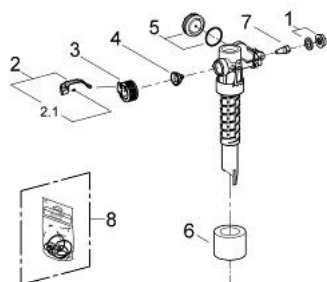

43 537 000 НАПОЛНИТЕЛЬНЫЙ КЛАПАН

ОПИСАНИЕ ПРОДУКТА

- для смывного бачка б л для встроенного монтажа

43 537 000 НАПОЛНИТЕЛЬНЫЙ КЛАПАН

ЗАПАСНЫЕ ЧАСТИ

- 1: Декоративная заглушка и колпачок розетки (Spare part-nr. 37125000)
 - 2: Рычаг (Spare part-nr. 43734000)
 - 2.1: Уплотнение (Spare part-nr. 4377000M)
 - 3: Вентильная головка (Spare part-nr. 43536000)
 - 4: Мембрана (Spare part-nr. 4375800M)
 - 5: Колпак винта (Spare part-nr. 43735000)
 - 6: Вентильный поплавок 5 шт. (Spare part-nr. 4379100M)
 - 7: Дроссель (Spare part-nr. 42356000)
 - 8: Комплект уплотнений (Spare part-nr. 43722000)*
- * Optional accessories