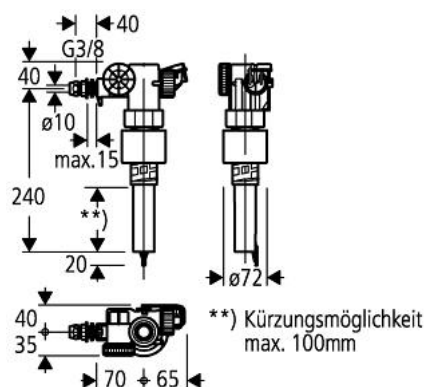

43 537 000 НАПОЛНИТЕЛЬНЫЙ КЛАПАН

ОПИСАНИЕ ПРОДУКТА

- для смывного бачка б л для встроенного монтажа

43 537 000 НАПОЛНИТЕЛЬНЫЙ КЛАПАН

ЗАПАСНЫЕ ЧАСТИ

- 1: Декоративная заглушка и колпачок розетки (Spare part-nr. 37125000)
 - 2: Рычаг (Spare part-nr. 43734000)
 - 2.1: Уплотнение (Spare part-nr. 4377000M)
 - 3: Вентильная головка (Spare part-nr. 43536000)
 - 4: Мембрана (Spare part-nr. 4375800M)
 - 5: Колпак винта (Spare part-nr. 43735000)
 - 6: Вентильный поплавок 5 шт. (Spare part-nr. 4379100M)
 - 7: Дроссель (Spare part-nr. 42356000)
 - 8: Комплект уплотнений (Spare part-nr. 43722000)*
- * Optional accessories