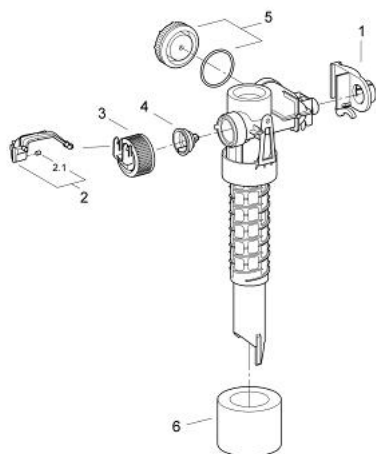

### ОПИСАНИЕ ПРОДУКТА

- Colour: хром
- для смывного бачка для встроенного монтажа
- brass connection thread 3/8"

### ЗАПАСНЫЕ ЧАСТИ

- 1: Крепёж клапана (Spare part-nr. 43995000)
- 2: Рычаг (Spare part-nr. 43734000)
- 2.1: Уплотнение (Spare part-nr. 4377000M)
- 3: Вентильная головка (Spare part-nr. 43536000)
- 4: Мембрана (Spare part-nr. 4375800M)
- 5: Колпак винта (Spare part-nr. 43735000)
- 6: Вентильный поплавок 5 шт. (Spare part-nr. 4379100M)