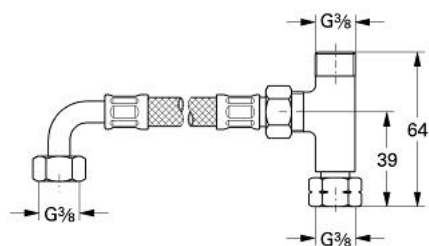

47 533 000 GROHTHERM MICRO НАБОР ПОДКЛЮЧЕНИЯ

ОПИСАНИЕ ПРОДУКТА

- Colour: хром
- для Grotherm Micro
- в комплект входят:
- присоединительная гайка 3/8"
- Т-образный переходник
- 2 отвода с внешней резьбой 3/8"
- гибкий присоединительный шланг
- присоединительные гайки
- GROHE LongLife Finish - стойкое долговечное покрытие

47 533 000 GROHTHERM MICRO НАБОР ПОДКЛЮЧЕНИЯ

ЗАПАСНЫЕ ЧАСТИ

- 1: Распределительный элемент (Spare part-nr. 09751000)
- 1.1: Резьбовое соединение (Spare part-nr. 47575000)
- 2: Подсоединительный шланг (Spare part-nr. 45704000)